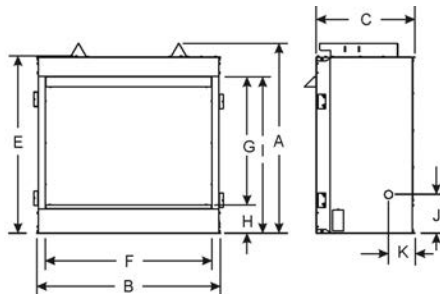

Flush Fireboxes