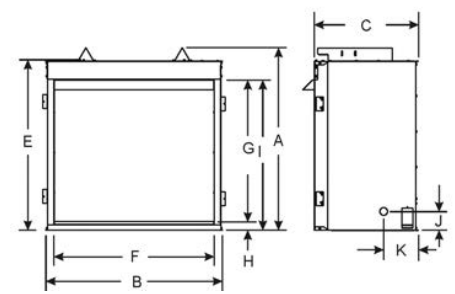

Select Fireboxes