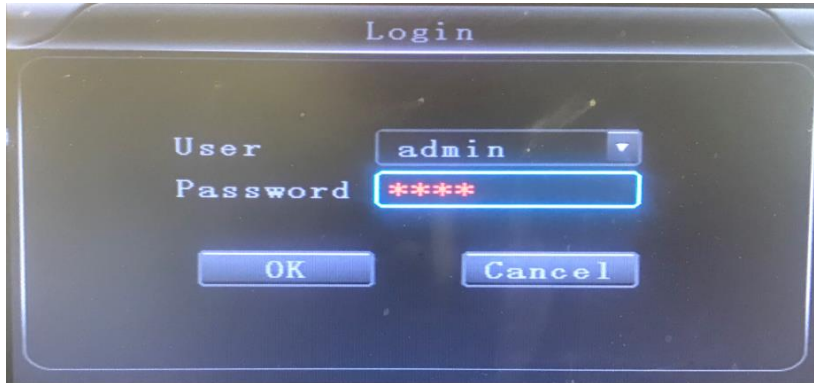

## Channel Mirror SVD

### Menu

Default Password (6666)